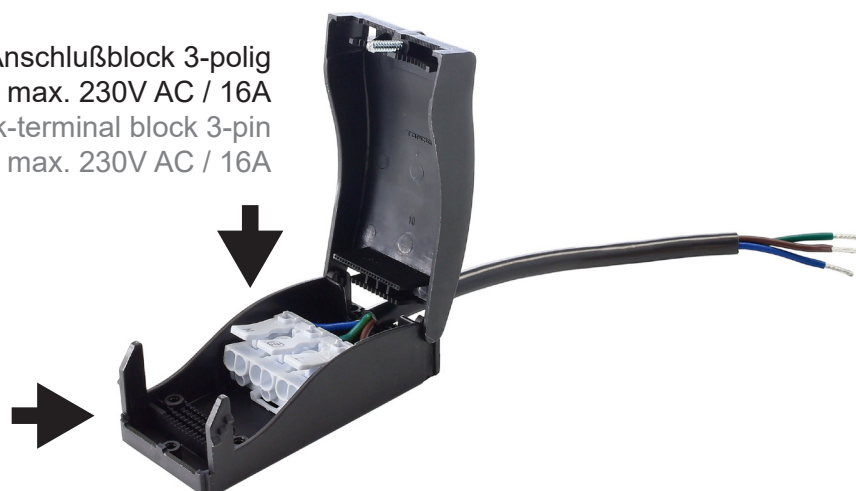

Artikel Nr. / Article No.: 930694

Quick-Anschlussbox 2-Way, IP20 für 2 Kabel 4-11 mm, max. 230V AC / 16A  
Quick-connection-box 2-way, IP20 for 2 cables 4-11 mm, max. 230V AC / 16A

**Achtung! Für diese Arbeiten müssen Sie die Spannungsversorgung trennen.**  
**Attention! For this work you must turn off the power supply.**

Zusätzliche Sicherungs-  
schraube für Zugentlastung  
Additional locking screw for  
strain relief

Anschlußkabel für SKI/SKII  
Netzgeräte oder Leuchten  
max. 230V AC / 10A  
Connection cable for SKI/  
SKII power supplies or lights  
max. 230V AC / 10A

Schnell-Anschlußblock 3-polig  
max. 230V AC / 16A  
Quick-terminal block 3-pin  
max. 230V AC / 16A

Press-Zugentlastung für 2 Kabel von  
4-11mm mit Möglichkeit zur zusätzlichen  
Verschraubung  
Press strain relief for 2 cables of 4-11mm  
with the option of additional screwing

Nach Anschluss Press-Zugentlastung  
einrasten und mit Schraube sichern!  
After connection, snap in press strain  
relief and secure with the screw!