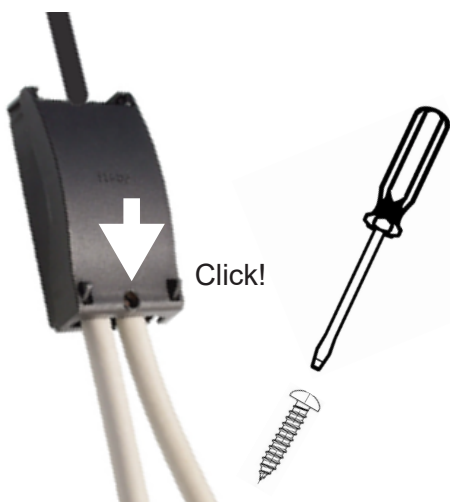

Artikel Nr. / Article No.: 930694

Quick-Anschlussbox 2-Way, IP20 für 2 Kabel 4-11 mm, max. 230V AC / 16A  
Quick-connection-box 2-way, IP20 for 2 cables 4-11 mm, max. 230V AC / 16A

**Achtung! Für diese Arbeiten müssen Sie die Spannungsversorgung trennen.**  
**Attention! For this work you must turn off the power supply.**

Zusätzliche Sicherungs-  
schraube für Zugentlastung  
Additional locking screw for  
strain relief

Anschlußkabel für SKI/SKII  
Netzgeräte oder Leuchten  
max. 230V AC / 10A  
Connection cable for SKI/  
SKII power supplies or lights  
max. 230V AC / 10A

Schnell-Anschlußblock 3-polig  
max. 230V AC / 16A  
Quick-terminal block 3-pin  
max. 230V AC / 16A

Press-Zugentlastung für 2 Kabel von  
4-11mm mit Möglichkeit zur zusätzlichen  
Verschraubung  
Press strain relief for 2 cables of 4-11mm  
with the option of additional screwing

Nach Anschluss Press-Zugentlastung  
einrasten und mit Schraube sichern!  
After connection, snap in press strain  
relief and secure with the screw!