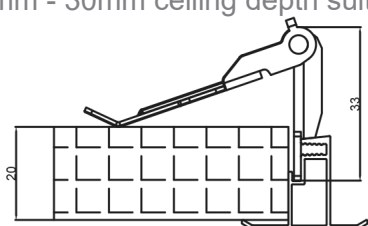

Artikel Nr. / Article No.: 930667 / 930668 / 930669

Einbaurahmen / Recessed frame

Achtung! Für diese Arbeiten müssen Sie die Spannungsversorgung trennen.
Attention! For this work you must turn off the power supply.

für 8 mm - 30 mm Deckentiefe geeignet /
8mm - 30mm ceiling depth suitable

1

2

3

4

Panel	Ausschnittsmaß / Cutout Size
595x595 mm	625x625 mm
620x620 mm	650x650 mm
295x1195 mm	325x1225 mm
595x1195 mm	625x1225 mm