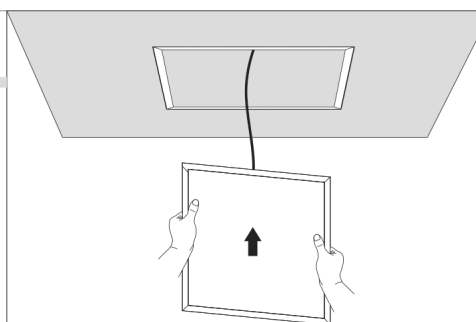

Artikel Nr. / Article No.: 930667 / 930668 / 930669

Einbaurahmen / Recessed frame

Achtung! Für diese Arbeiten müssen Sie die Spannungsversorgung trennen.
Attention! For this work you must turn off the power supply.

für 8 mm - 30 mm Deckentiefe geeignet /
8mm - 30mm ceiling depth suitable

1

2

3

4

Panel	Ausschnittsmaß / Cutout Size
595x595 mm	625x625 mm
620x620 mm	650x650 mm
295x1195 mm	325x1225 mm
595x1195 mm	625x1225 mm

5

6

7

8