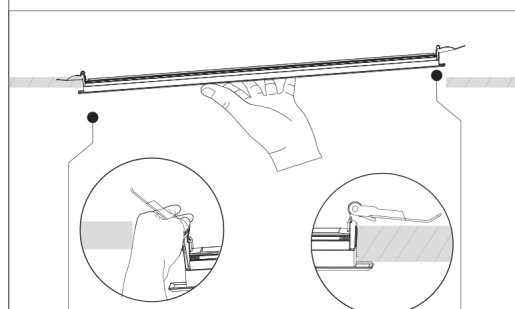

Artikel Nr. / Article No.: 930667 / 930668 / 930669

Einbaurahmen / Recessed frame

Achtung! Für diese Arbeiten müssen Sie die Spannungsversorgung trennen.
Attention! For this work you must turn off the power supply.

für 8 mm - 30 mm Deckentiefe geeignet /
8mm - 30mm ceiling depth suitable

1

2

3

4

Panel	Ausschnittsmaß / Cutout Size
595x595 mm	625x625 mm
620x620 mm	650x650 mm
295x1195 mm	325x1225 mm
595x1195 mm	625x1225 mm

5

6

7

8