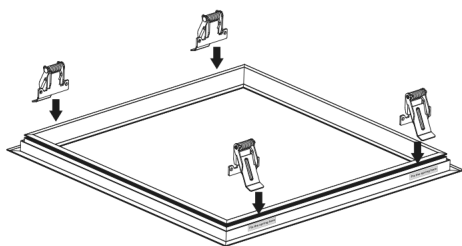

Artikel Nr. / Article No.: 930667 / 930668 / 930669

Einbaurahmen / Recessed frame

Achtung! Für diese Arbeiten müssen Sie die Spannungsversorgung trennen.
Attention! For this work you must turn off the power supply.

für 8 mm - 30 mm Deckentiefe geeignet /
8mm - 30mm ceiling depth suitable

1

2

3

4

Panel	Ausschnittsmaß / Cutout Size
595x595 mm	625x625 mm
620x620 mm	650x650 mm
295x1195 mm	325x1225 mm
595x1195 mm	625x1225 mm