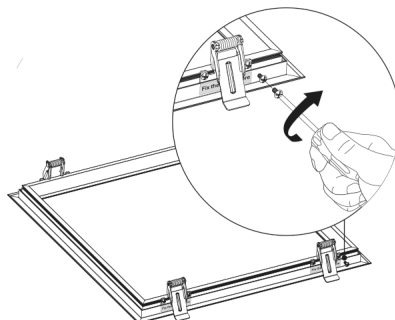

Artikel Nr. / Article No.: 930667 / 930668 / 930669

Einbaurahmen / Recessed frame

Achtung! Für diese Arbeiten müssen Sie die Spannungsversorgung trennen.
Attention! For this work you must turn off the power supply.

für 8 mm - 30 mm Deckentiefe geeignet /
8mm - 30mm ceiling depth suitable

1

2

3

4

Panel	Ausschnittsmaß / Cutout Size
595x595 mm	625x625 mm
620x620 mm	650x650 mm
295x1195 mm	325x1225 mm
595x1195 mm	625x1225 mm