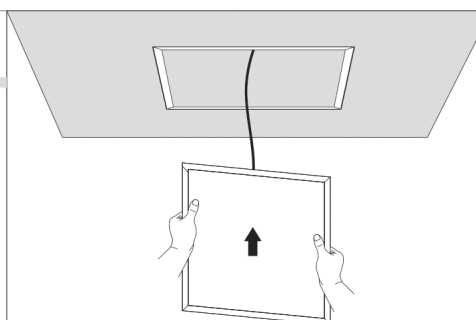

Artikel Nr. / Article No.: 930667 / 930668 / 930669

Einbaurahmen / Recessed frame

Achtung! Für diese Arbeiten müssen Sie die Spannungsversorgung trennen.
Attention! For this work you must turn off the power supply.

für 8 mm - 30 mm Deckentiefe geeignet /
8mm - 30mm ceiling depth suitable

1

2

3

4

Panel	Ausschnittsmaß / Cutout Size
595x595 mm	625x625 mm
620x620 mm	650x650 mm
295x1195 mm	325x1225 mm
595x1195 mm	625x1225 mm

5

6

7

8