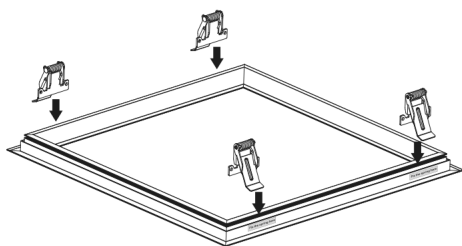

Artikel Nr. / Article No.: 930667 / 930668 / 930669

Einbaurahmen / Recessed frame

**Achtung! Für diese Arbeiten müssen Sie die Spannungsversorgung trennen.**  
**Attention! For this work you must turn off the power supply.**

für 8 mm - 30 mm Deckentiefe geeignet /  
8mm - 30mm ceiling depth suitable

1

2

3

4

Panel	Ausschnittsmaß / Cutout Size
595x595 mm	625x625 mm
620x620 mm	650x650 mm
295x1195 mm	325x1225 mm
595x1195 mm	625x1225 mm