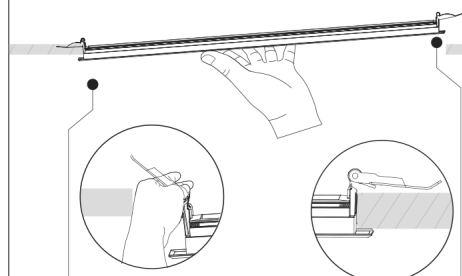

Artikel Nr. / Article No.: 930667 / 930668 / 930669

Einbaurahmen / Recessed frame

Achtung! Für diese Arbeiten müssen Sie die Spannungsversorgung trennen.
Attention! For this work you must turn off the power supply.

für 8 mm - 30 mm Deckentiefe geeignet /
8mm - 30mm ceiling depth suitable

1

2

3

4

Panel	Ausschnittsmaß / Cutout Size
595x595 mm	625x625 mm
620x620 mm	650x650 mm
295x1195 mm	325x1225 mm
595x1195 mm	625x1225 mm

5

6

7

8