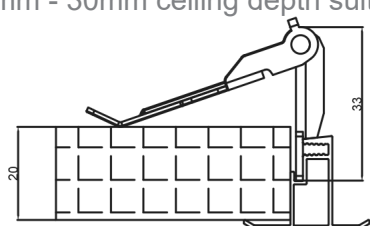

Artikel Nr. / Article No.: 930667 / 930668 / 930669

Einbaurahmen / Recessed frame

**Achtung! Für diese Arbeiten müssen Sie die Spannungsversorgung trennen.**  
**Attention! For this work you must turn off the power supply.**

für 8 mm - 30 mm Deckentiefe geeignet /  
8mm - 30mm ceiling depth suitable

1

2

3

4

Panel	Ausschnittsmaß / Cutout Size
595x595 mm	625x625 mm
620x620 mm	650x650 mm
295x1195 mm	325x1225 mm
595x1195 mm	625x1225 mm