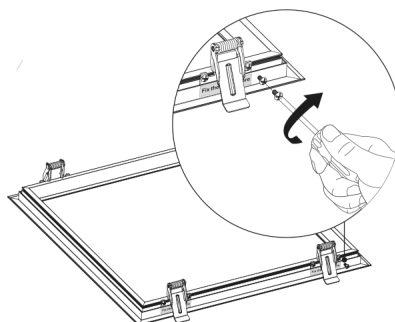

Artikel Nr. / Article No.: 930667 / 930668 / 930669

Einbaurahmen / Recessed frame

**Achtung! Für diese Arbeiten müssen Sie die Spannungsversorgung trennen.**  
**Attention! For this work you must turn off the power supply.**

für 8 mm - 30 mm Deckentiefe geeignet /  
8mm - 30mm ceiling depth suitable

1

2

3

4

Panel	Ausschnittsmaß / Cutout Size
595x595 mm	625x625 mm
620x620 mm	650x650 mm
295x1195 mm	325x1225 mm
595x1195 mm	625x1225 mm