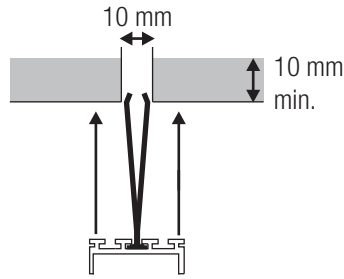

LED-PROFILE GLENOS

Art.-No.

213700 213710 213720
 213701 213711 213721
 213704 213714 213724

-  213741
-  213742
-  213743
-  213751
-  213752
-  213753
-  213761
-  213762
-  213763

- | | | |
|--------|--------|--------|
| 213770 | 213790 | 213780 |
| 213771 | 213791 | 213781 |
| 213774 | 213794 | 213784 |

01.10.2015 © SLV GmbH, Daimlerstr. 21-23, 52531 Übach-Palenberg, Germany, Tel. +49 (0)2451 4833-0

LED-PROFILE GLENOS

Art.-No.

213700 213710 213720
 213701 213711 213721
 213704 213714 213724

-  213741
-  213742
-  213743
-  213751
-  213752
- 213753
- 213761
- 213762
- 213763