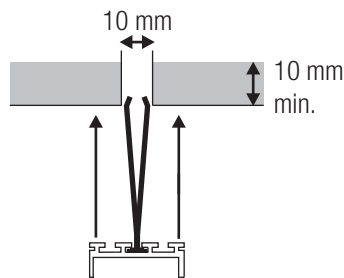

LED-PROFILE GLENOS

Art.-No.

213700 213710 213720
 213701 213711 213721
 213704 213714 213724

-  213741
-  213742
-  213743
-  213751
-  213752
-  213753
-  213761
-  213762
-  213763

- | | | |
|--------|--------|--------|
| 213770 | 213790 | 213780 |
| 213771 | 213791 | 213781 |
| 213774 | 213794 | 213784 |

01.10.2015 © SLV GmbH, Daimlerstr. 21-23, 52531 Übach-Palenberg, Germany, Tel. +49 (0)2451 4833-0

LED-PROFILE GLENOS

Art.-No.

213700 213710 213720
 213701 213711 213721
 213704 213714 213724

-  213741
-  213742
-  213743
-  213751
-  213752
- 213753
- 213761
- 213762
- 213763