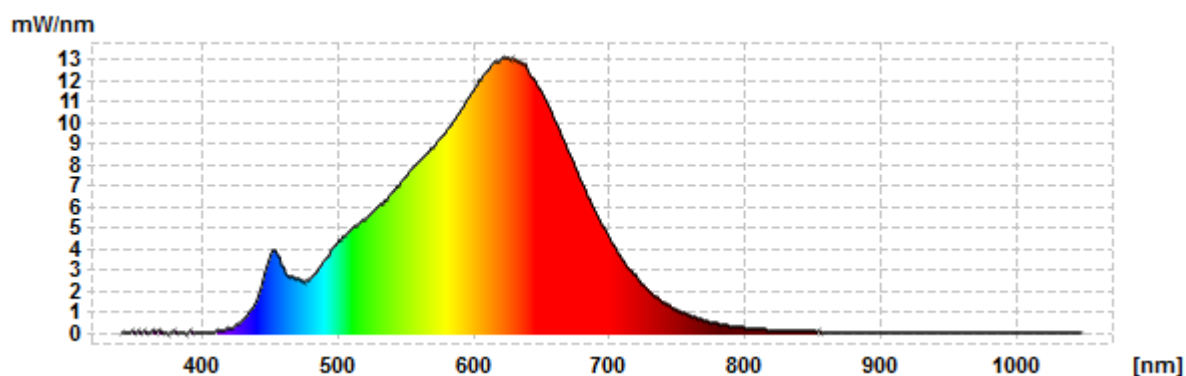

# Spectrum Test Report

**DEKO-LIGHT**  
ELEKTRONIK VERTRIEBS GMBH

<b>Client name:</b>	Deko Light Elektronik Vertriebs GmbH	<b>Report time:</b>	2017-08-03
<b>Item No:</b>	565304	<b>Model name:</b>	Deckeneinbauleuchte,24V,8W

## Results

### Spectrum

CIE 1931 2° observer		CIE 1964 10° observer		Color Parameters	
x	0.4650	x	0.4709	CCT [k]	2675
y	0.4166	y	0.4146	Chromaticity Error	0.002
u'	0.2631	u'	0.2678	Color Peak	626.22
v'	0.5304	v'	0.5305	Color Peak Value	13.15
				Color Dominant	583.8
				Radiometric	2.1191
Rendering Indices		Ra	93.5		
R1	93.2	R8	82.5		
R2	96.9	R9	61.8	Electrical Parameters	
R3	99.6	R10	92.1	Luminous [lm]	589.90
R4	93.1	R11	94.1	Luminous Efficacy [lm/W]	73.3708
R5	93.0	R12	85.8	Power [W]	8,04
R6	97.2	R13	94.1	Current [A]	0.335
R7	92.4	R14	98.9	Voltage [V]	24