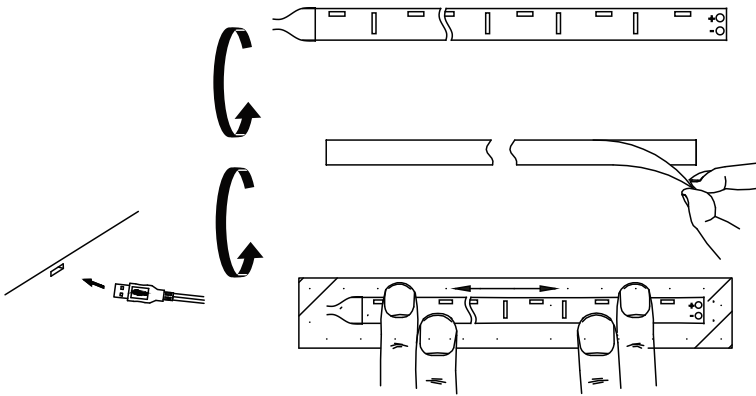

Paulmann

IP20

Info

www.paulmann.com

Paulmann Licht GmbH
Quezinger Feld 2
31832 Springe
Germany

www.paulmann.com

Art.-Nr.: 704.55
704.56

PPN 07/22

1x

A

B

= D Altgeräte dürfen nicht in den Restmüll. Sie können bei öffentlichen Sammelstellen von Entsorgungsträgern abgegeben werden. Altbatterien und Altkumulatoren, sowie Lampen, die zerstörungsfrei aus dem Altgerät entnommen werden können, sind vor der Abgabe an eine Erfassungsstelle von dem Altgerät zu trennen. Vertreiber sind im Rahmen von § 17 Absatz 1 und 2 ElektroG zur unentgeltlichen Rücknahme dieses Produktes verpflichtet. Endnutzer von Altgeräten müssen eigenverantwortlich für die Löschung personenbezogener Daten auf den zu entsorgenden Altgeräten sorgen.
www.paulmann.com