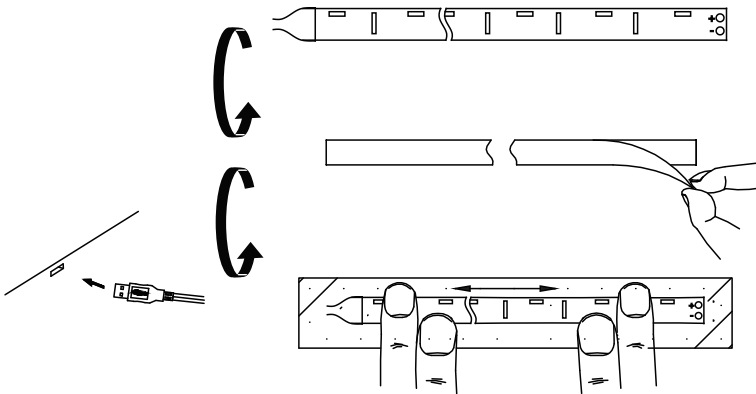

Paulmann

IP20

Info

www.paulmann.com

Paulmann Licht GmbH
Quezinger Feld 2
31832 Springe
Germany

www.paulmann.com

Art.-Nr.: 704.55
704.56

PPN 07/22

1x

A

B

= D Altgeräte dürfen nicht in den Restmüll. Sie können bei öffentlichen Sammelstellen von Entsorgungsträgern abgegeben werden. Altbatterien und Altkumulatoren, sowie Lampen, die zerstörungsfrei aus dem Altgerät entnommen werden können, sind vor der Abgabe an eine Erfassungsstelle von dem Altgerät zu trennen. Vertreiber sind im Rahmen von § 17 Absatz 1 und 2 ElektroG zur unentgeltlichen Rücknahme dieses Produktes verpflichtet. Endnutzer von Altgeräten müssen eigenverantwortlich für die Löschung personenbezogener Daten auf den zu entsorgenden Altgeräten sorgen.
www.paulmann.com