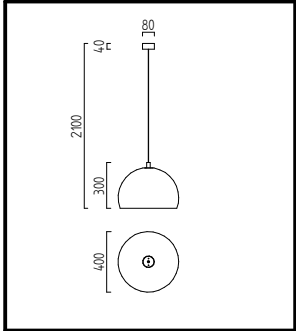

DORO 
16/2340.xx

1 x E27
Max. 60W
LED 1-21W
Leuchtmittel nicht enthalten

Bitte beachten Sie unsere allgemeinen Hinweise !
Please observe our general information !
Nous vous prions d'observer nos instructions générales !
Observen por favor nuestra información general !