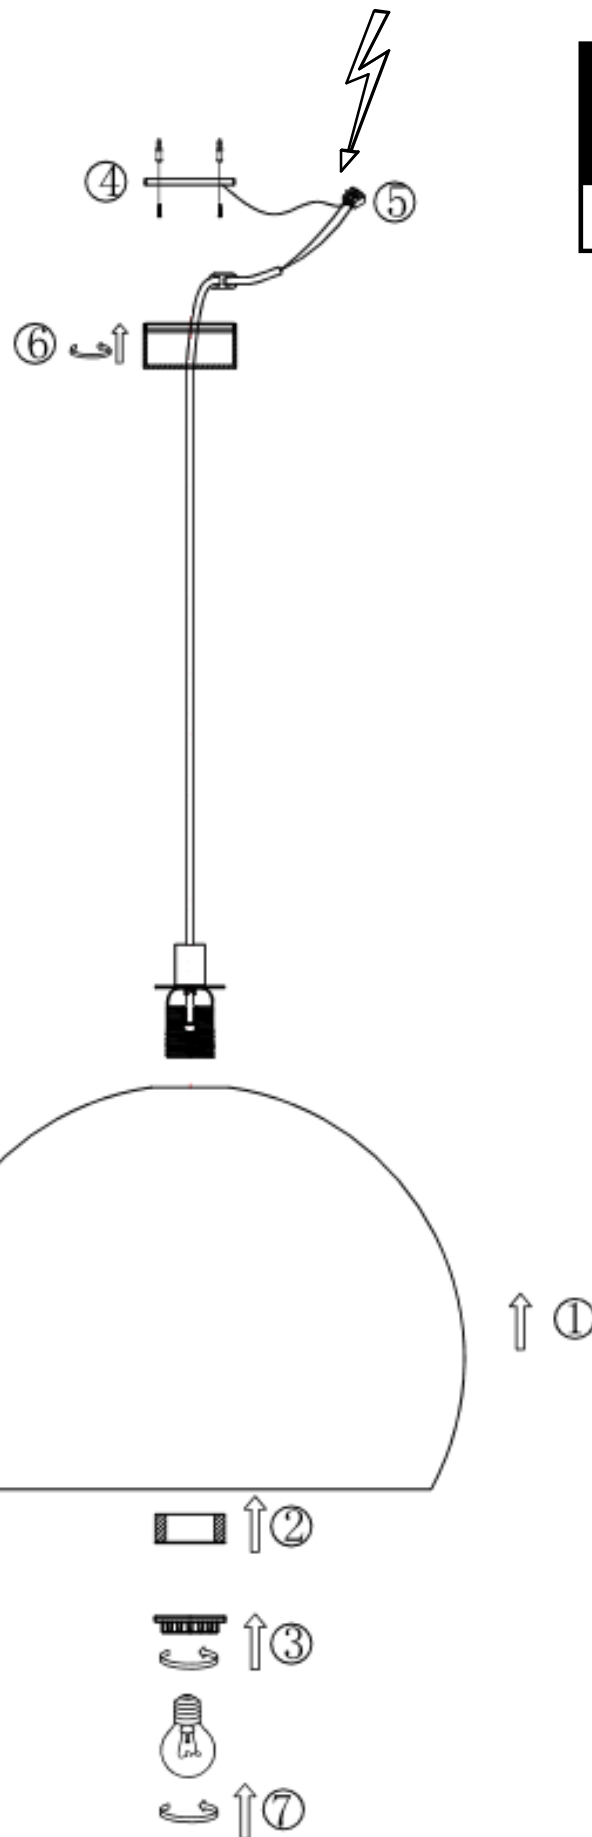

DORO 
16/2340.xx

1 x E27
Max. 60W
LED 1-21W
Leuchtmittel nicht enthalten

Bitte beachten Sie unsere allgemeinen Hinweise !
Please observe our general information !
Nous vous prions d'observer nos instructions générales !
Observen por favor nuestra información general !