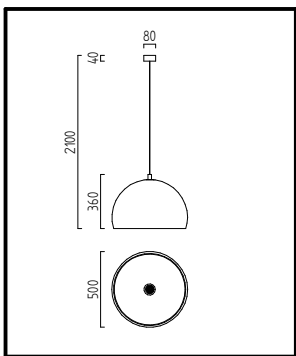

DORO 
16/2340.xx

1 x E27
Max. 60W
LED 1-21W
Leuchtmittel nicht enthalten

Bitte beachten Sie unsere allgemeinen Hinweise !
Please observe our general information !
Nous vous prions d'observer nos instructions générales !
Observen por favor nuestra información general !