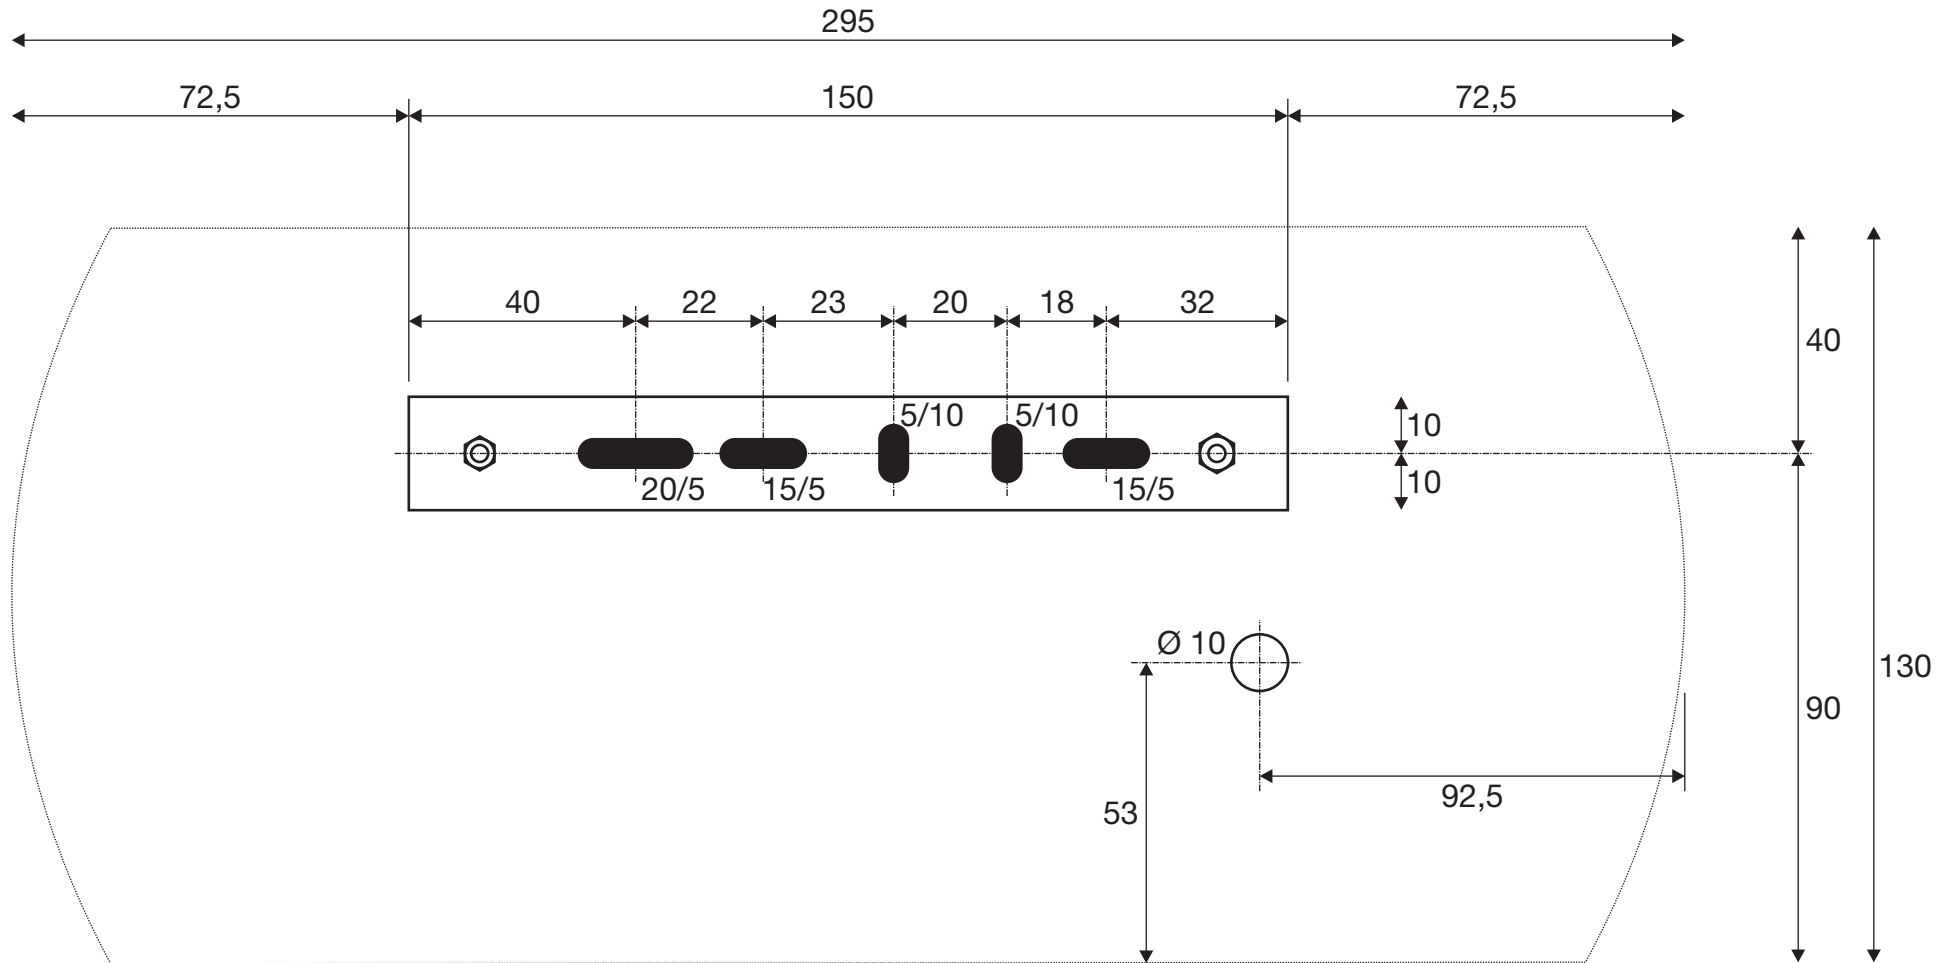

Item-no. 1004732  
 (mm)  
 not in scale  
 nicht maßstäblich

15.10.2020 SLV GmbH

Technische Änderungen vorbehalten. Technical Details are subject to change. Les détails techniques sont sujet à des changements. Nos reservamos el derecho a modificaciones técnicas. Modifiche tecniche riservate. Behoudens technische wijzigingen. Ret til tekniske ændringer forbeholdes. Zmiany techniczne zastrzeżone. Сохраняется право на внесение технических изменений. Techniska ändringar kan förekomma. Teknik deęişiklik yapma hakkı saklıdır. A technikai részletek termékenként változhatnak.