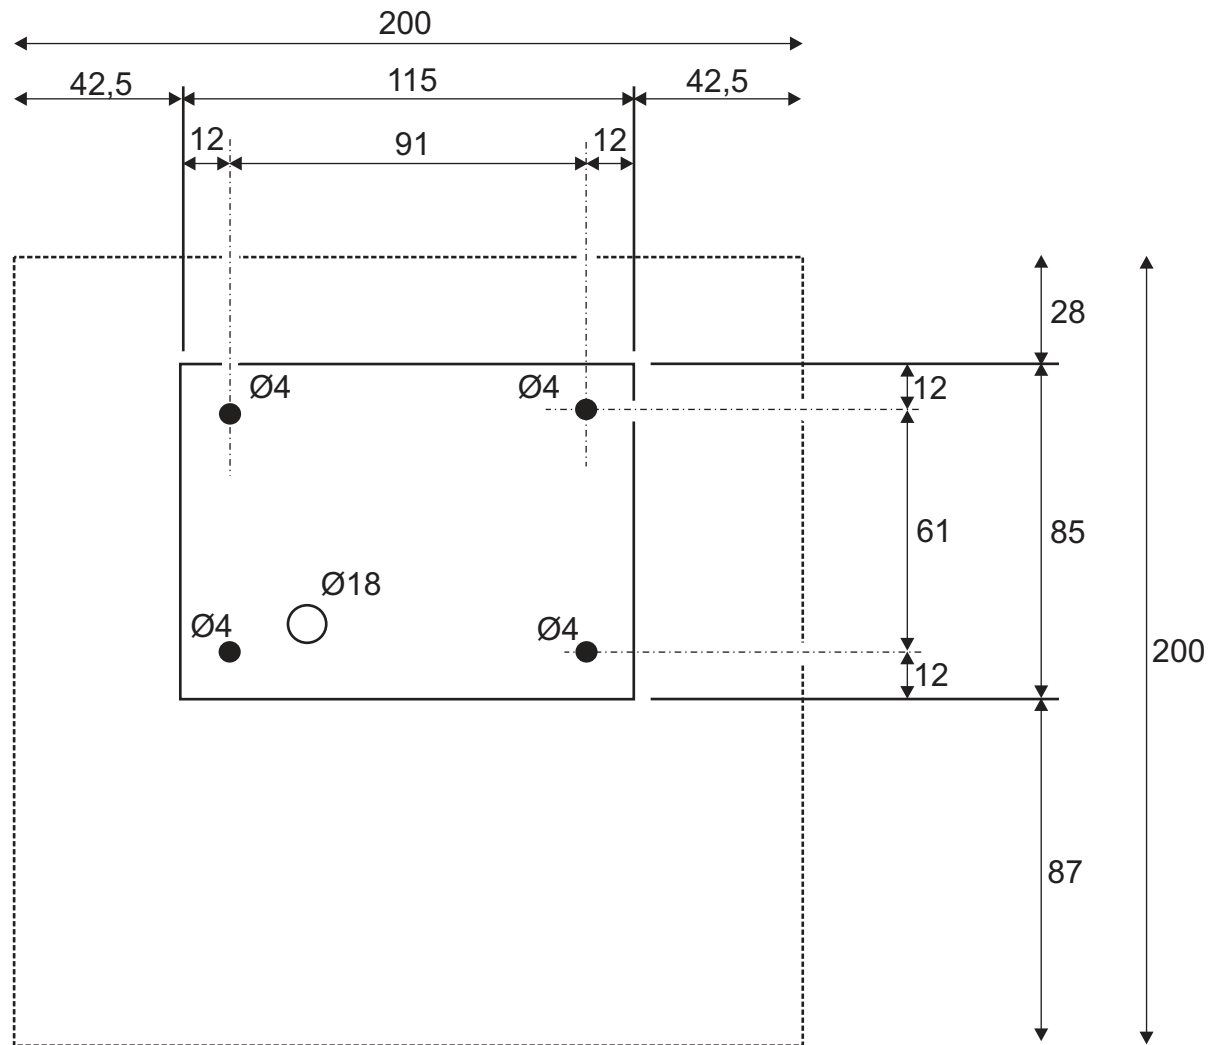

Item-no. 1002504  
 (mm)  
 not in scale  
 nicht maßstäblich

28.09.2018 SLV GmbH

Technische Änderungen vorbehalten. Technical Details are subject to change. Les détails techniques sont sujet à des changements. Nos reservamos el derecho a modificaciones técnicas. Modifiche tecniche riservate. Behoudens technische wijzigingen. Ret til tekniske ændringer forbeholdes. Zmiany techniczne zastrzeżone. Сохраняется право на внесение технических изменений. Techniska ändringar kan förekomma. Teknik deęişiklik yapma hakkı saklıdır. A technikai részletek termékenként változhatnak.