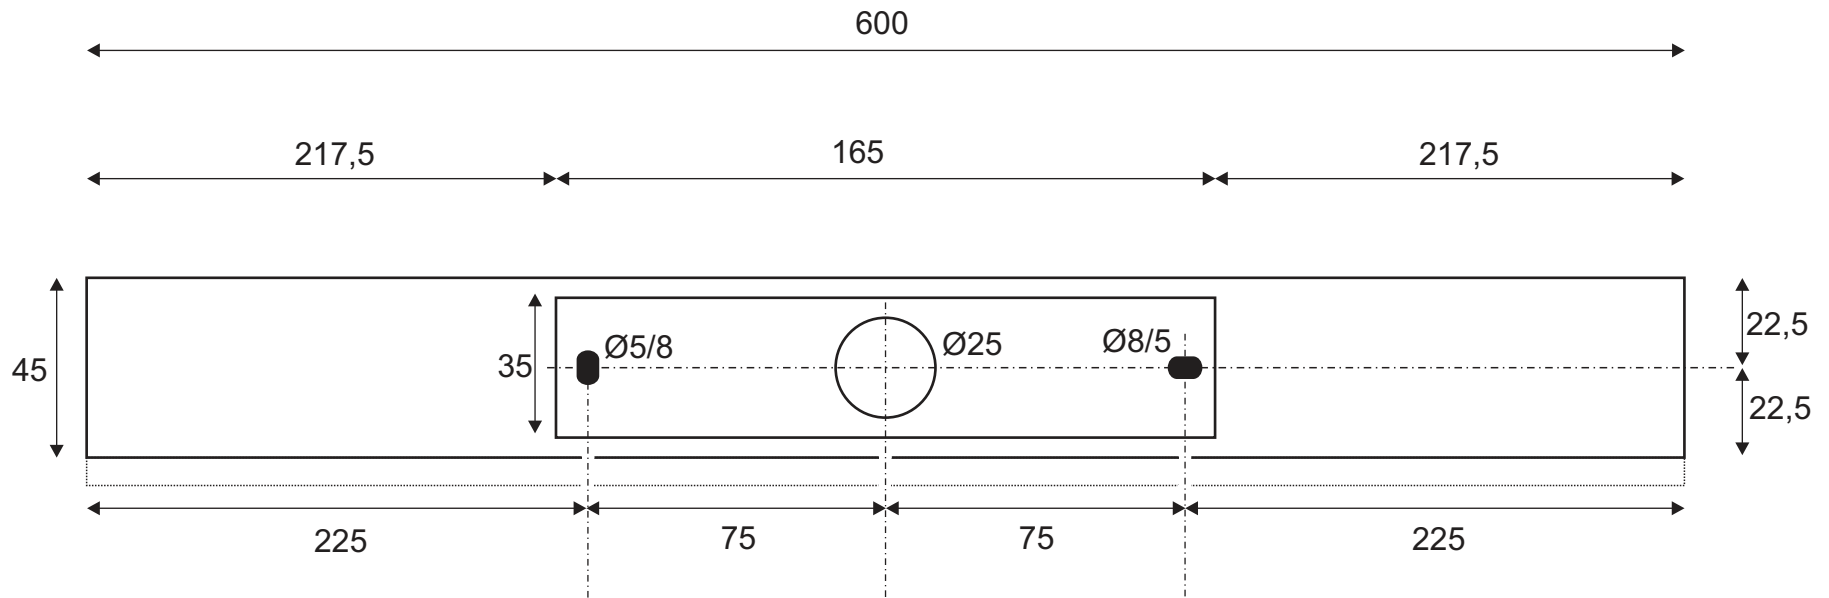

Item-no. 1002191
 (mm)
 not in scale
 nicht maßstäblich

28.09.2018 SLV GmbH

Technische Änderungen vorbehalten. Technical Details are subject to change. Les détails techniques sont sujet à des changements. Nos reservamos el derecho a modificaciones técnicas. Modifiche tecniche riservate. Behoudens technische wijzigingen. Ret til tekniske ændringer forbeholdes. Zmiany techniczne zastrzeżone. Сохраняется право на внесение технических изменений. Techniska ändringar kan förekomma. Teknik değışiklik yapma hakkı saklıdır. A technikai részletek termékenként változhatnak.