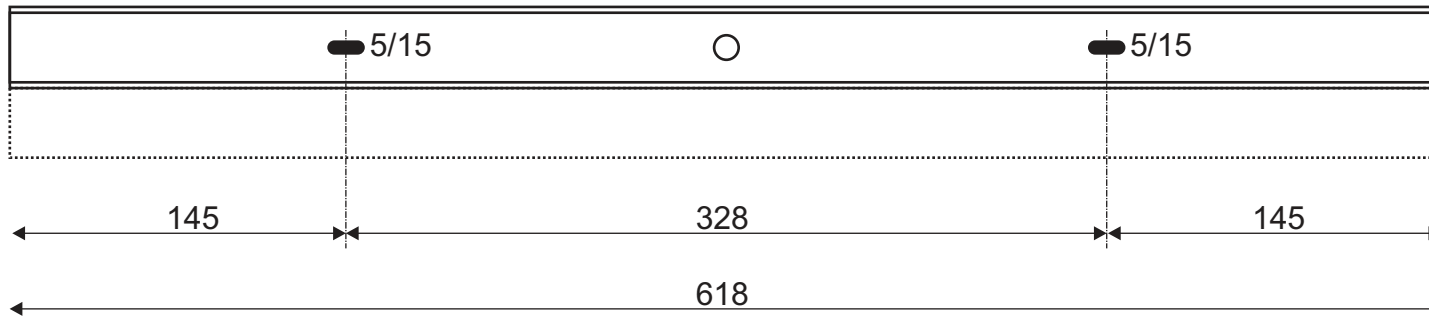

Item-no. 1001299 / 1001300 / 1001301

(mm)

not in scale

nicht maßstäblich

28.02.2018 SLV GmbH

Technische Änderungen vorbehalten. Technical Details are subject to change. Les détails techniques sont sujet à des changements.