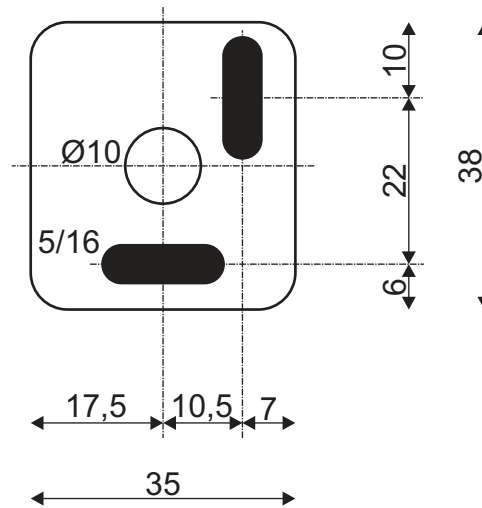

Item-no. 1001019 / 1001020

(mm)

not in scale

nicht maßstäblich

28.02.2018 SLV GmbH

Technische Änderungen vorbehalten. Technical Details are subject to change. Les détails techniques sont sujet à des changements.