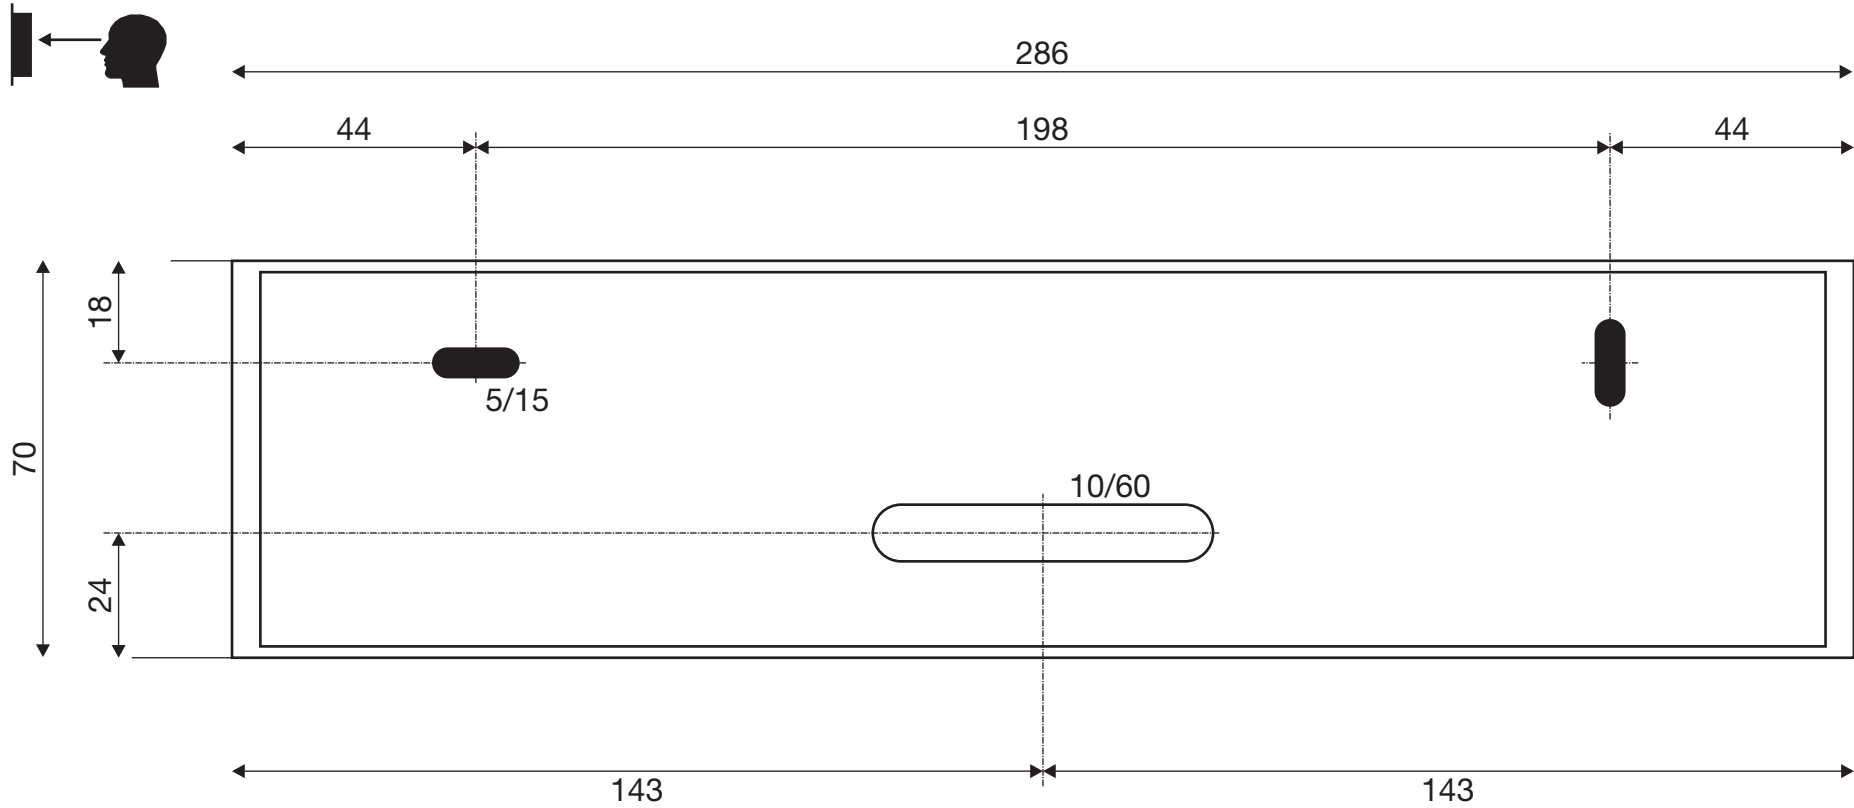

Item-no. 1000423
 (mm)
 not in scale
 nicht maßstäblich

01.12.2017 SLV GmbH

Technische Änderungen vorbehalten. Technical Details are subject to change. Les détails techniques sont sujet à des changements. Nos reservamos el derecho a modificaciones técnicas. Modifiche tecniche riservate. Behoudens technische wijzigingen. Ret til tekniske ændringer forbeholdes. Zmiany techniczne zastrzeżone. Сохраняется право на внесение технических изменений. Tekniska ändringar kan förekomma. Teknik değışiklik yapma hakkı saklıdır. A technikai részletek termékenként változhatnak.